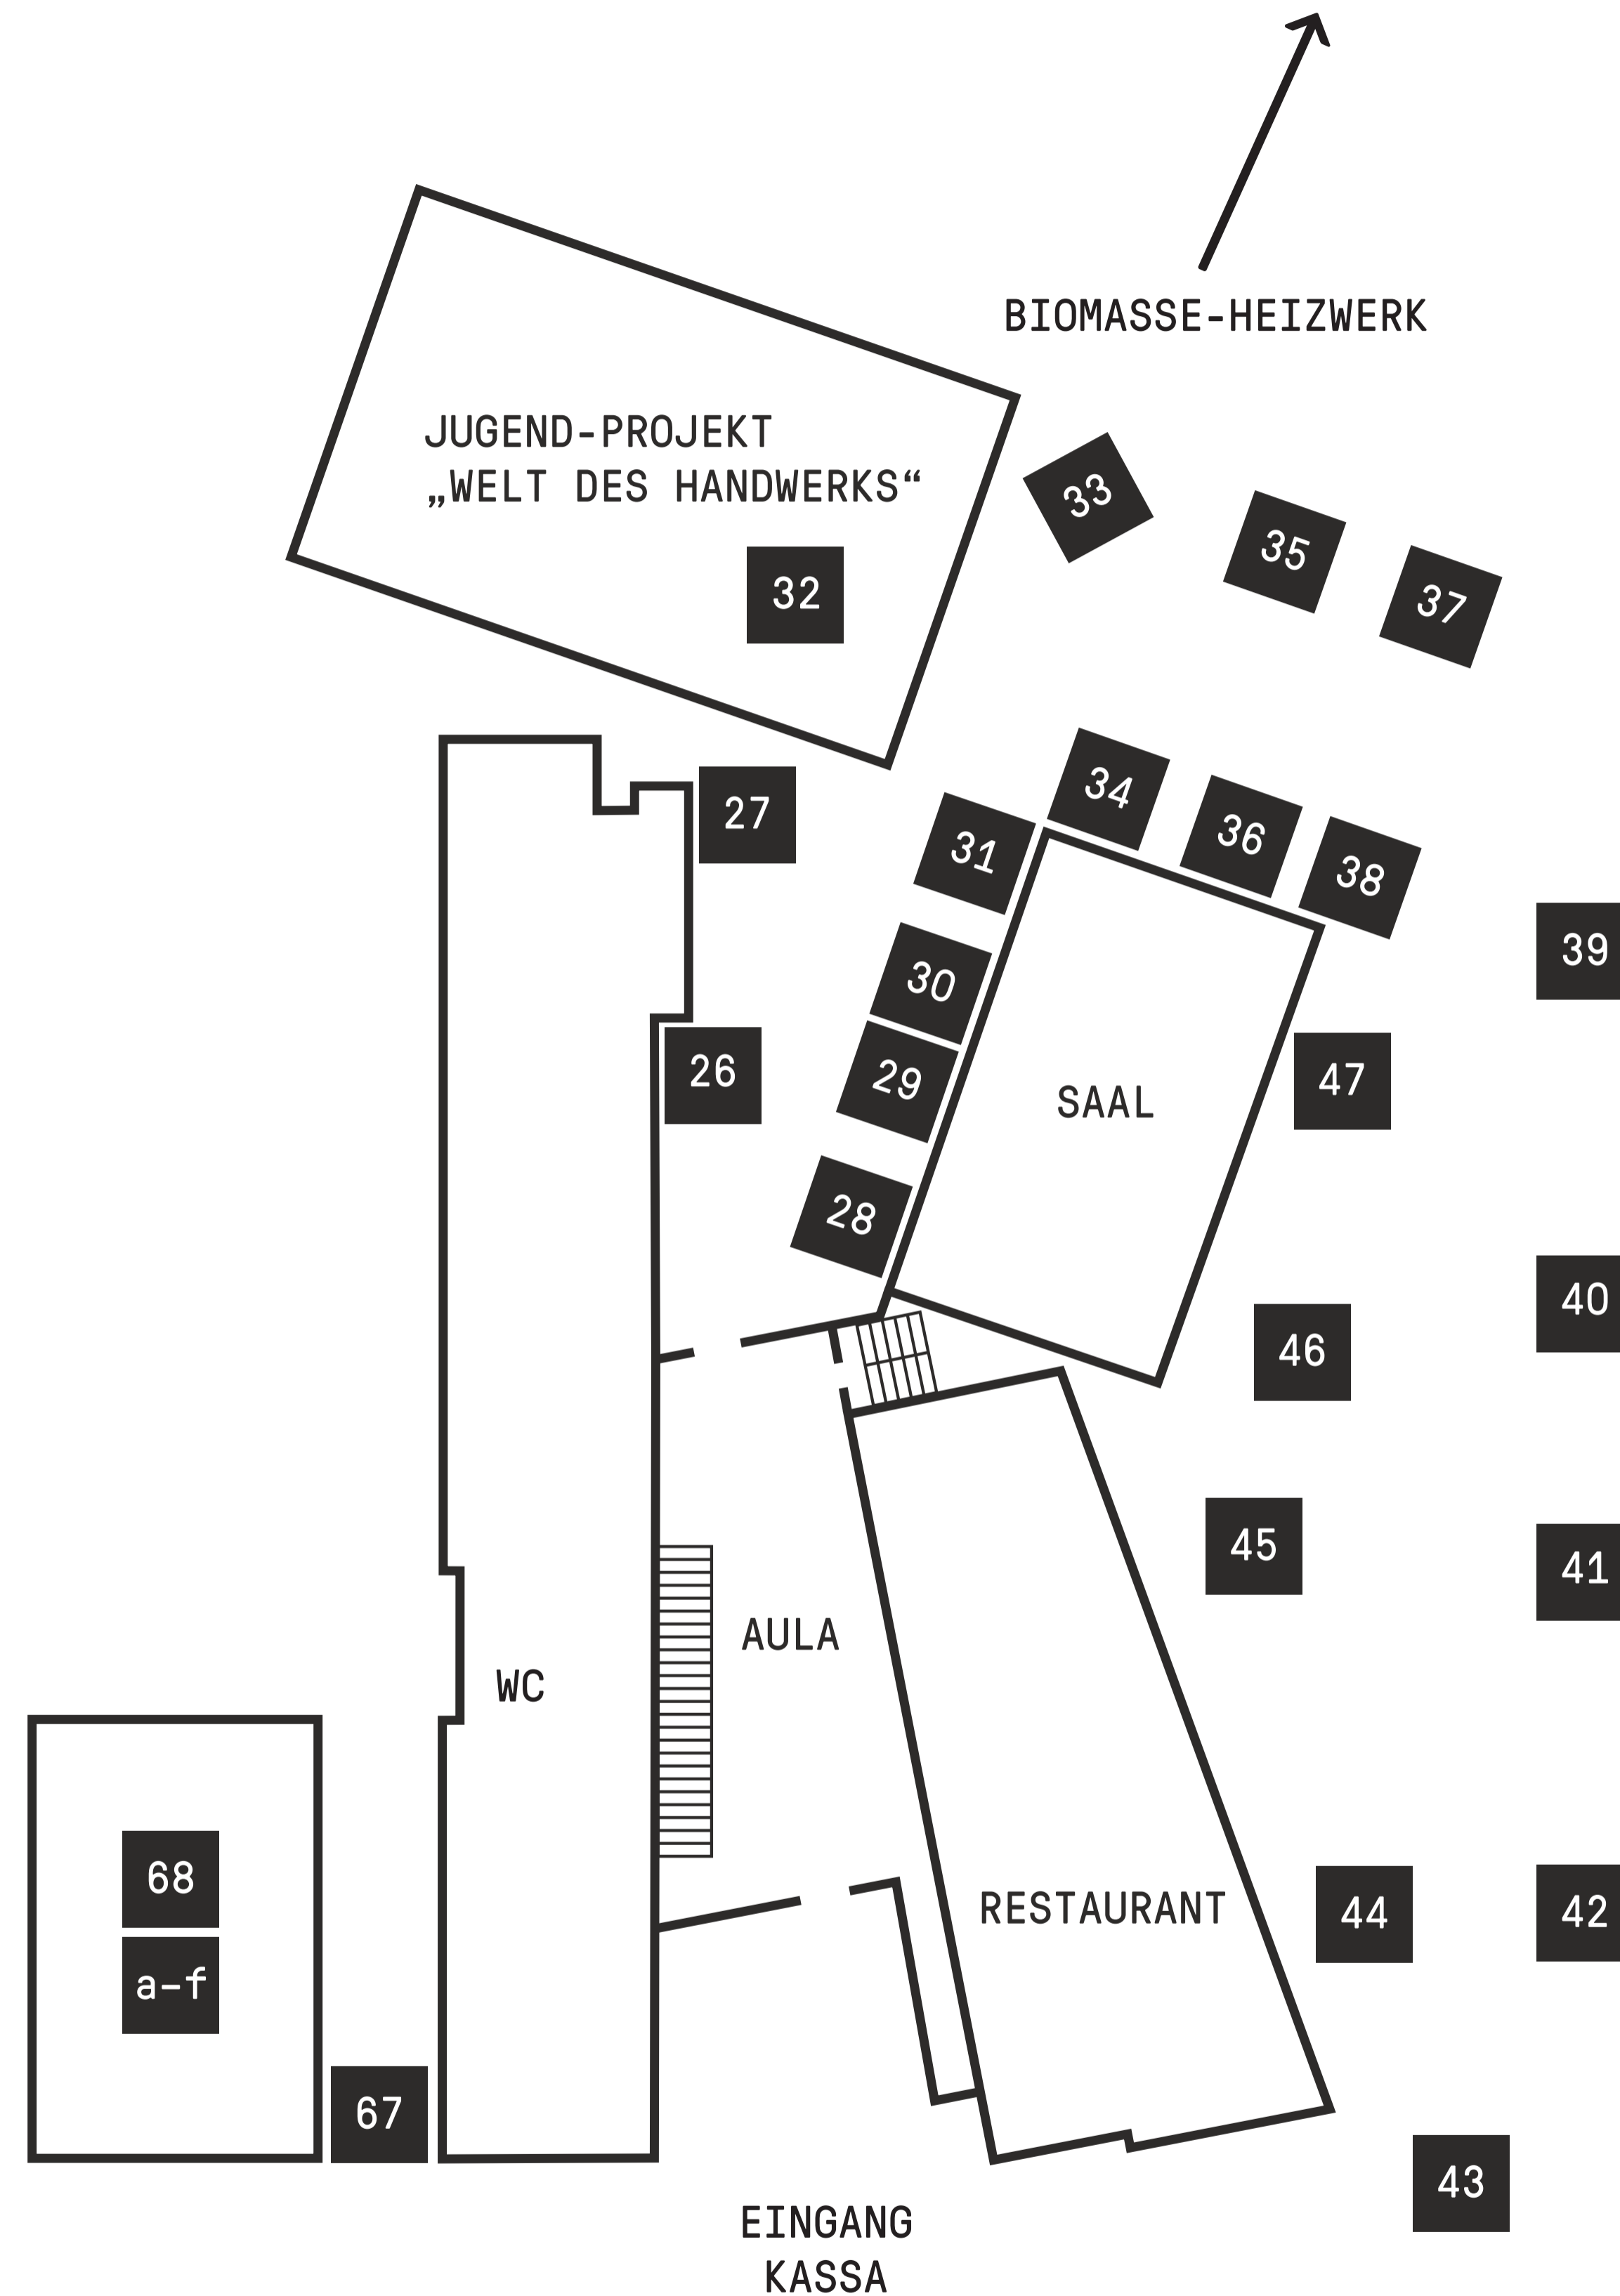

# Hof/Freigelände

- 26 Brauerei Egg, Simma,  
Kohler GesmbH & Co KG
- 27 „Vorderhand schwimmt“  
Zunft Hittiau Bolgenach Sibratsgfäll
- 28 Funktionelle Schmuckstücke, Anton Beer
- 29 Wälder Metzge,  
Schinken- und Käseerzeugungs GmbH
- 30 Alpenkäse Bregenzerwald Sennerei eGen  
KäseStrasse Bregenzerwald GmbH  
Sennerei Oberdorf Bezau
- 31 **Kooperation: Wälder Backkunst<sup>3</sup>**  
Bäckerei Konditorei Café Alber  
Bäckerei Konditorei Café Kleber  
Bäckerei Konditorei Café Künz
- 32 Jugend-Projekt „Welt des Handwerks“
- 33 Holzbau Stephan Muxel  
Tischlerei Oskar Beer  
Elektrotechnik Jürgen Albrecht  
Fliesen Moosbrugger GmbH  
moosbrugger holz GmbH & CoKG  
Projekt & Plan Wolfgang Elmenreich GmbH  
Albrecht Dietmar Spenglerei Dach 1  
Lorenzi Schindelarbeiten  
Schlosserei Moosbrugger GmbH  
Reich Bau GmbH  
Installationen Beer GmbH  
Moosbrugger Malerei-Werbetechnik GmbH
- 34 Moosbrugger Malerei-Werbetechnik GmbH
- 35 Peter Herbert, Dachdecker GmbH
- 36 Erath Installationen GmbH
- 37 Tischlerei Oberhauser